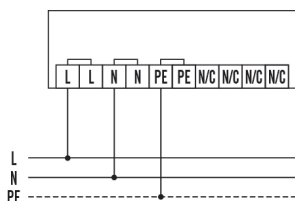

Класс защиты	I
Номинальное напряжение	110 – 240 V ~ / 60 Hz
Пусковой ток	13 A / 57 µs
ток разряда	0.31 mA
Потребление тока	65 mA
света	
Рассеиватель	опал
Угол излучения	прямое
Угол излучения	283 °
Коэффициент пульсации	<3 %
Номинальная мощность P	16 W
Световой поток	620 lm
Светоотдача	38 lm/W
Цветовая температура	3100 K
Коэффициент цветопередачи Ra	> 80
Цветовой допуск	2 SDCM
Color Quality Scale	80
Срок службы L70B10 при 25 °C	105000 h
Номинальный срок службы L70B50 при 25 °C	110000 h
Номинальный срок службы L80B10 при 25 °C	65000 h
Номинальный срок службы L80B50 при 25 °C	70000 h
Номинальный срок службы L90B10 при 25 °C	35000 h
Номинальный срок службы L90B50 при 25 °C	35000 h
Фотобиологическая безопасность	RG0

ALVA BL 540/170 OP 180° 500 830 AN

Номер артикула **GTIN**
 EL10820700 4015120820700

Аксессуары

Обозначение изделия	Номер артикула	Описание изделия	GTIN
Монтажные аксессуары			
ALVA GROUND SPIKE 170	EL10820199	Опорный анкер, оцинкованный, для установки ландшафтных светильников серии на бетонный фундамент или в твердый грунт	4015120820199

Чертеж с размерами

Распределение света

Схема подключения

Стандартный режим.

Подробное Описание изделия

- LED светильник-боллард из высококачественного алюминия
- Невосприимчив к грязи благодаря порошковому покрытию с водоотталкивающим эффектом
- Плафон: гладкий опал
- Световое отверстие: 180°
- Интегрированная система EVG , установка без дополнительных комплектующих
- Высококачественный корпус, литой алюминий, антрацитовое порошковое покрытие, по цветовой гамме близок к RAL 7024
- Тип монтажа: монтажная панель для крепления на фундаменте, опционально с помощью опорного анкера (комплектующие)
- Цветовая температура 3000 K