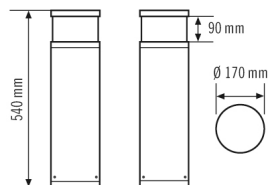

ALVA BL 540/170 OP 180° 500 830 AN

Номер артикула **GTIN**
EL10820700 4015120820700

Аксессуары

Обозначение изделия	Номер артикула	Описание изделия	GTIN
Монтажные аксессуары			
ALVA GROUND SPIKE 170	EL10820199	Опорный анкер, оцинкованный, для установки ландшафтных светильников серии на бетонный фундамент или в твердый грунт	4015120820199

Чертеж с размерами