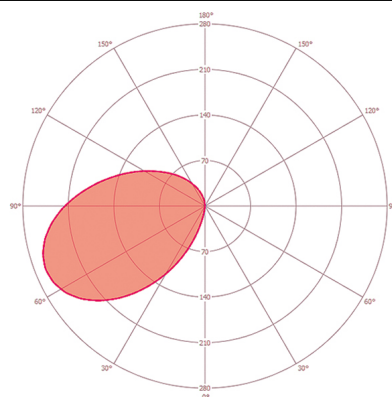

Чертеж с размерами

Распределение света

Схема подключения

Стандартный режим.

Подробное Описание изделия

- LED светильник-боллард из высококачественного алюминия
- Невосприимчив к грязи благодаря порошковому покрытию с водоотталкивающим эффектом
- Плафон: гладкий опал
- Световое отверстие: 180°
- Интегрированная система EVG , установка без дополнительных комплектующих
- Высококачественный корпус, литой алюминий, антрацитовое порошковое покрытие, по цветовой гамме близок к RAL 7024
- Тип монтажа: монтажная панель для крепления на фундаменте, опционально с помощью опорного анкера (комплектующие)
- Цветовая температура 3000 K