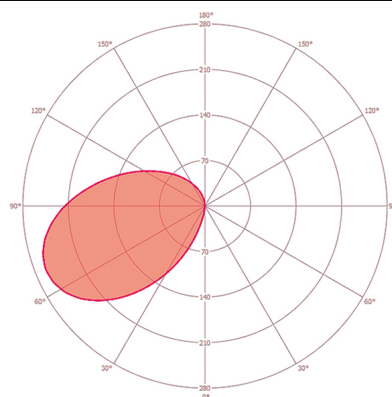

Чертеж с размерами

Распределение света

Схема подключения

Стандартный режим.

Подробное Описание изделия

- LED светильник-боллард из высококачественного алюминия
- Невосприимчив к грязи благодаря порошковому покрытию с водоотталкивающим эффектом
- Плафон: прозрачный, обеспечивает неслепящее освещение
- Световое отверстие: 180°
- Интегрированная система EVG , установка без дополнительных комплектующих
- Высококачественный корпус, литой алюминий, антрацитовое порошковое покрытие, по цветовой гамме близок к RAL 7024
- Тип монтажа: монтажная панель для крепления на фундаменте, опционально с помощью опорного анкера (комплектующие)
- Цветовая температура 3000 K