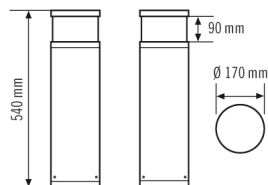

ALVA BL 540/170 TR 180° 600 830 AN

Номер артикула **GTIN**
EL10820687 4015120820687

Аксессуары

Обозначение изделия	Номер артикула	Описание изделия	GTIN
Монтажные аксессуары			
ALVA GROUND SPIKE 170	EL10820199	Опорный анкер, оцинкованный, для установки ландшафтных светильников серии на бетонный фундамент или в твердый грунт	4015120820199

Чертеж с размерами