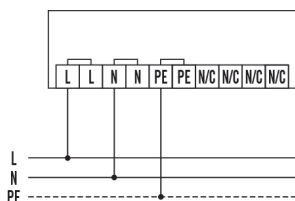

ALVA BL 540/170 TR 180° 600 830 AN

Номер артикула **GTIN**
 EL10820687 4015120820687

Аксессуары

Обозначение изделия	Номер артикула	Описание изделия	GTIN
Монтажные аксессуары			
ALVA GROUND SPIKE 170	EL10820199	Опорный анкер, оцинкованный, для установки ландшафтных светильников серии на бетонный фундамент или в твердый грунт	4015120820199

Чертеж с размерами

Распределение света

Схема подключения

Стандартный режим.

Подробное Описание изделия

- LED светильник-боллард из высококачественного алюминия
- Невосприимчив к грязи благодаря порошковому покрытию с водоотталкивающим эффектом
- Плафон: прозрачный, обеспечивает неслепящее освещение
- Световое отверстие: 180°
- Интегрированная система EVG , установка без дополнительных комплектующих
- Высококачественный корпус, литой алюминий, антрацитовое порошковое покрытие, по цветовой гамме близок к RAL 7024
- Тип монтажа: монтажная панель для крепления на фундаменте, опционально с помощью опорного анкера (комплектующие)
- Цветовая температура 3000 K