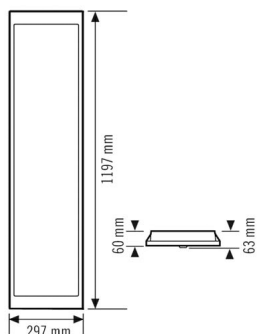

CELINE PNL 1200 LDP SO 3600 840 IP20

Номер артикула **GTIN**
EQ10126017 4015120126017

Технические характеристики

Общие сведения	
Категория устройства	Встраиваемый потолочный светильник
Возможно дистанционное управление	–
Соответствие	CE, EAC, RoHS, WEEE
Гарантия	5 года
КРЕПЛЕНИЕ	
Тип монтажа	Вставить
Место монтажа	потолок
Монтажные размеры	Монтажная длина: 1200 mm x Монтажная ширина: 300 mm x Глубина монтажа: 140 mm
Поперечное сечение подключаемого кабеля	2.5 mm ²
Количество контактов	5
КОРПУС	
Примерные	Длина 1195 mm x Ширина 296 mm x Высота/глубина 91 mm
Масса	4698 g
Материал	Сталь лаковый
Степень защиты	IP20
Допустимая температура окружающей среды	0 °C...+40 °C
Относительная влажность воздуха	5 – 93 % без конденсата
Цвет	Белый, по цветовой гамме близок к RAL 9003
Проверка нити накала по IEC 60695-2-10	650 °C

Чертеж с размерами

Распределение света

Схема подключения

Стандартный режим.

Подробное Описание изделия

CELINE PNL 1200 LDP SO 3600 840 IP20

Номер артикула	GTIN
EQ10126017	4015120126017

- Светодиодный светильник с матовым рассеивателем (MILKY)
- Может использоваться в качестве встраиваемого потолочного светильника для потолочных систем со скрытыми или видимыми несущими шинами с размерами ячеек 1250x300 мм (учитывайте особенности и ограничения потолочных систем конкретного производителя!)
- Мощность светодиодов 30 Вт
- Встроенный блок питания (ВКЛ/ВЫКЛ), установка без дополнительных принадлежностей
- Цветовая температура 4000 К (нейтральный белый)