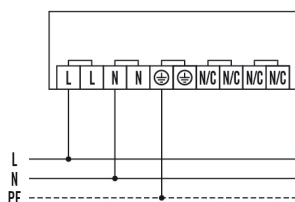

CELINE PNL 1200 LDP SO 3600 840 IP20

Номер артикула **GTIN**

EQ10126017 4015120126017

Номинальный срок службы L90B50 30000 h
при 25 °C

Фотобиологическая безопасность RG0

Аксессуары

Обозначение изделия	Номер артикула	Описание изделия	GTIN
Защита			
DROP PROTECTION	EQ10121616	Стальной трос для крепления встраиваемых потолочных светильников ESYLUX на потолке.	4015120121616
Монтажные аксессуары			
MOUNTING FRAME 1200/1250 SM WH	EQ10113765	Рама для накладного потолочного монтажа 1200/1250 для встраиваемых потолочных светильников	4015120113765

Чертеж с размерами

Распределение света

Схема подключения

Стандартный режим.

Подробное Описание изделия

CELINE PNL 1200 LDP SO 3600 840 IP20

Номер артикула	GTIN
EQ10126017	4015120126017

- Светодиодный светильник с матовым рассеивателем (MILKY)
- Может использоваться в качестве встраиваемого потолочного светильника для потолочных систем со скрытыми или видимыми несущими шинами с размерами ячеек 1250x300 мм (учитывайте особенности и ограничения потолочных систем конкретного производителя!)
- Мощность светодиодов 30 Вт
- Встроенный блок питания (ВКЛ/ВЫКЛ), установка без дополнительных принадлежностей
- Цветовая температура 4000 К (нейтральный белый)