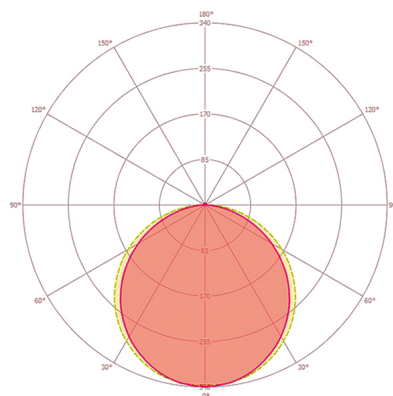

Чертеж с размерами

Распределение света

Схема подключения

Стандартный режим.

Подробное Описание изделия

CELINE PNL 1200 LDP SO 3600 840 IP20

Номер артикула	GTIN
EQ10126017	4015120126017

- Светодиодный светильник с матовым рассеивателем (MILKY)
- Может использоваться в качестве встраиваемого потолочного светильника для потолочных систем со скрытыми или видимыми несущими шинами с размерами ячеек 1250x300 мм (учитывайте особенности и ограничения потолочных систем конкретного производителя!)
- Мощность светодиодов 30 Вт
- Встроенный блок питания (ВКЛ/ВЫКЛ), установка без дополнительных принадлежностей
- Цветовая температура 4000 К (нейтральный белый)