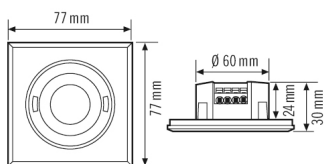

PD-FLAT 360i/8 SQUARE BLACK DALI

Номер артикула **GTIN**
 EP10427909 4015120427909

Габаритный чертеж

Зоны охвата

диапазоном обнаружения

■ Поперечная (A)	Ø 8 m
■ Фронтальная (B)	Ø 6 m
■ Зона обнаружения (C)	Ø 4 m