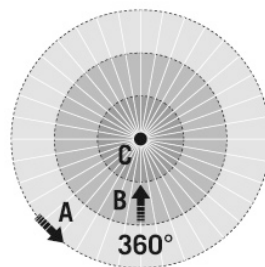

PD-FLAT 360i/8 SQUARE BLACK DALI

Номер артикула **GTIN**
 EP10427909 4015120427909

Габаритный чертеж

Зоны охвата

диапазоном обнаружения

■ Поперечная (A)	Ø 8 m
■ Фронтальная (B)	Ø 6 m
■ Зона обнаружения (C)	Ø 4 m