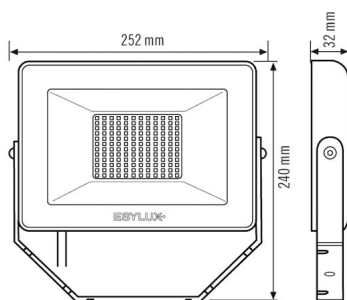

BASIC OFL TR 5000 830 WH

Номер артикула **GTIN**
 EL10810862 4015120810862

Класс энергоэффективности A++ до A

Аксессуары

Обозначение изделия	Номер артикула	GTIN
FL WALL ARM 700 WH	EL10810527	4015120810527
FL GROUND SPIKE WH	EL10810541	4015120810541

Габаритный чертёж

Распределение света