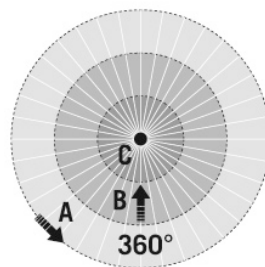

PD-FLAT 360i/8 ROUND BLACK DALI

Номер артикула **GTIN**
 EP10427916 4015120427916

Габаритный чертеж

Зоны охвата

диапазоном обнаружения

■ Поперечная (A)	Ø 8 m
■ Фронтальная (B)	Ø 6 m
■ Зона обнаружения (C)	Ø 4 m