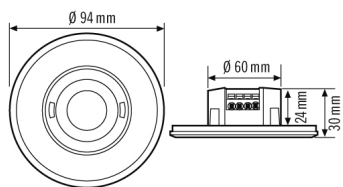

Угол обнаружения	360°
диапазоном обнаружения поперек	Ø 8 m
диапазоном обнаружения фронтально	Ø 6 m
Угол охвата, диапазон обнаружения	Ø 4 m
Угол охвата	вплоть до 50 m ²
Регулировка дальности действия	механически с помощью встроенной линзовой насадки
Принят. Высота монтажа	2,5 m
макс. Высота монтажа	5 m
Измерение освещенности	Смешанный свет
Яркость	3 - 1000 lx

PD-FLAT 360i/8 ROUND BLACK DALI

Номер артикула **GTIN**
 EP10427916 4015120427916

Габаритный чертеж

Зоны охвата

диапазоном обнаружения

■ Поперечная (A)	Ø 8 m
■ Фронтальная (B)	Ø 6 m
■ Зона обнаружения (C)	Ø 4 m