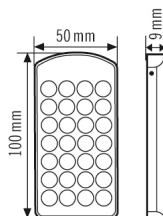

#### КОРПУС

Примерные	Длина 100 mm x Ширина 50 mm x Высота/глубина 9 mm
Масса	47 g
Степень защиты	IP20
Цвет	серебро

### Чертеж с размерами