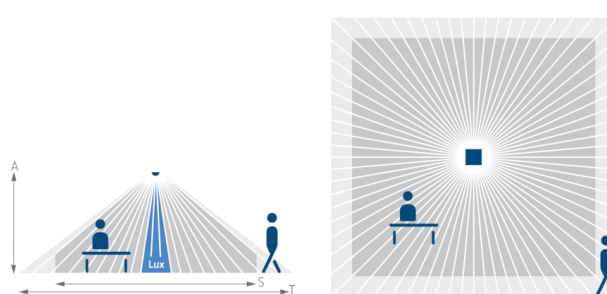

Пример подключения

Зона обнаружения

Высота установки (A)	Сидящие люди (S)	Идущие люди (T)
2 m	20 m ² 4,5 m x 4,5 m	36 m ² 6 m x 6 m ± 0,5 m
2,5 m	36 m ² 6 m x 6 m	64 m ² 8 m x 8 m ± 0,5 m
3 m	49 m ² 7 m x 7 m	81 m ² 9 m x 9 m ± 1 m
3,5 m	64 m ² 8 m x 8 m	100 m ² 10 m x 10 m ± 1 m