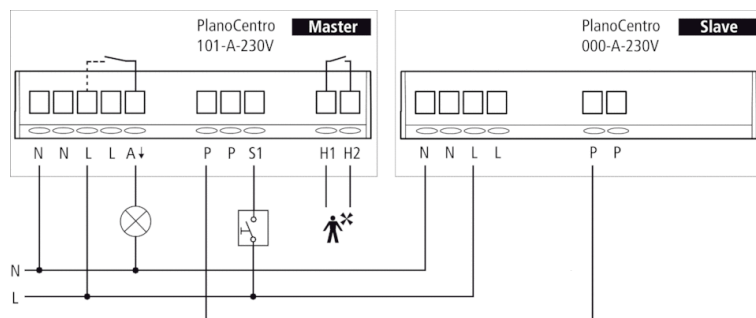

Пример подключения