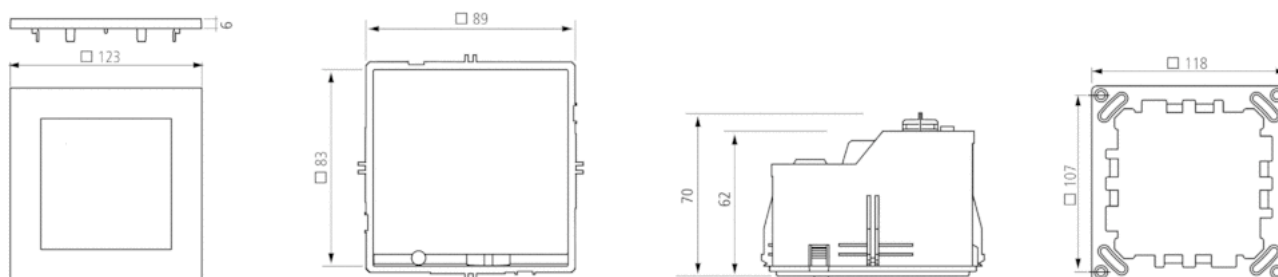

Чертежи

Аксессуары

PlanoCover 123x123 EBK

- Артикул: 9070681
- [Подробности ▶ www.theben.de](http://www.theben.de)

PlanoCover 123x123 ESR

- Артикул: 9070682
- [Подробности ▶ www.theben.de](http://www.theben.de)

PlanoBox 1WH

- Артикул: 9070731
- [Подробности ▶ www.theben.de](http://www.theben.de)