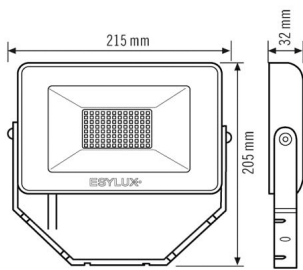

BASIC OFL TR 3000 830 BK

Номер артикула **GTIN**
EL10810831 4015120810831

Аксессуары

Обозначение изделия	Номер артикула	GTIN
FL WALL ARM 700 BK	EL10810534	4015120810534
FL GROUND SPIKE BK	EL10810558	4015120810558

Габаритный чертёж