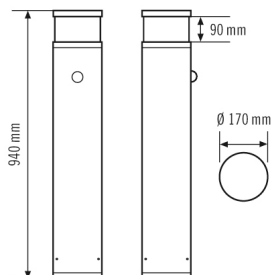

Сенсорная техника	
Угол обнаружения	140°
Дальность обнаружения по диагонали	6 m
диапазоном обнаружения Фронтально	2 m
Регулировка дальности действия	механически при помощи прилагаемой подрезаемой линзовой маски
Угол охвата	44 m²

### Чертеж с размерами