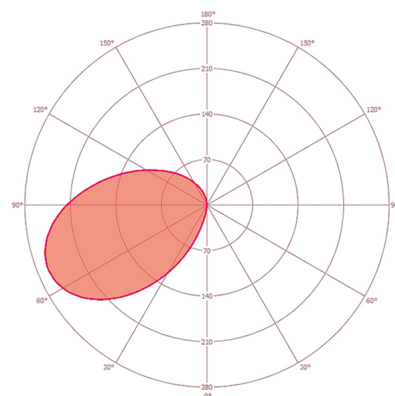

Распределение света