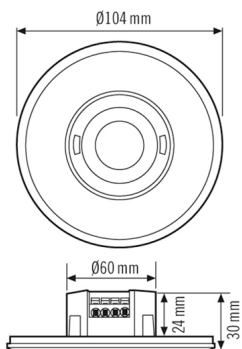

MD-FLAT 360i/8 ROUND BLACK

Номер артикула **GTIN**
EP10428074 4015120428074

Konstantlichtregelung	–	Контакт выключателя	Замыкающий / с потенциалом
Канал	C1 Освещение	Вход выключателя	✓
Функция	Переключение	Импульсная функция	✓
Разрывная мощность	230 В/50 Гц, 2300 Вт/10 А (cos φ = 1), 1150 ВА/5 А (cos φ = 0,5) 600 W LED	Время ожидания	60 с...30 min (ступенчато регулируемый)

Аксессуары

Обозначение изделия	Номер артикула	GTIN
ESY-Pen	EP10425356	4015120425356
REMOTE CONTROL MDi/PDi	EM10425509	4015120425509
FLAT COVER ROUND WH	EP00007231	4015120007231
FLAT COVER ROUND BK	EP00007279	4015120007279
FLAT COVER ROUND GY	EP00007316	4015120007316
FLAT COVER LARGE ROUND WH	EP10428579	4015120428579
FLAT COVER LARGE ROUND BK	EP10428098	4015120428098
FLAT COVER SQUARE WH	EP00007248	4015120007248
FLAT COVER SQUARE BK	EP00007286	4015120007286
FLAT COVER GLASS ROUND WH	EP00007255	4015120007255
FLAT COVER GLASS ROUND BK	EP00007293	4015120007293
FLAT COVER GLASS ROUND GY	EP00007323	4015120007323
FLAT COVER GLASS SQUARE WH	EP00007262	4015120007262
FLAT COVER GLASS SQUARE BK	EP00007309	4015120007309
BASKET GUARD ROUND LARGE	EM10425608	4015120425608
BASKET GUARD ROUND SMALL	EM10425615	4015120425615
FLAT MOUNTING SET IP20 FM	EP10426889	4015120426889
COMPACT MOUNTING BOX IP20 SM BK	EP10426933	4015120426933
COMPACT MOUNTING BOX IP54 SM BK	EP10426940	4015120426940

Габаритный чертёж