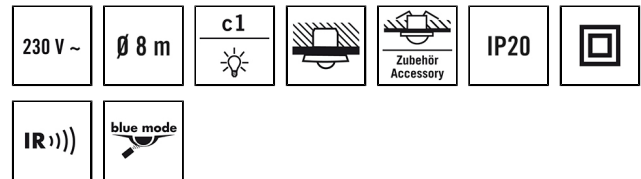

### Описание изделия

- Дизайнерский датчик движения, дальность действия приibl. 8 м в Ø
- 1 канал, включение/выключение, переключение с прохождением через ноль оптимизировано для светодиодных светильников
- Ведущее устройство/ведомое устройство (параллельное подключение)
- Плоская форма, дизайнерские пластиковые крышки: круглая, черная, возможны разные варианты замены (в качестве альтернативы: стекло, квадратная, белая)