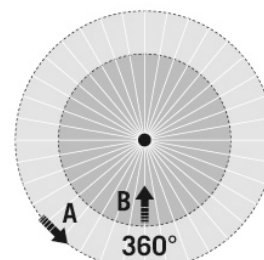

### Сенсорная техника

Угол обнаружения	360°
диапазоном обнаружения поперек	Ø 8 m
диапазоном обнаружения фронтально	Ø 6 m
Угол охвата	вплоть до 50 m <sup>2</sup>
Принят. Высота монтажа	2,5 m
макс. Высота монтажа	5 m
Измерение освещенности	Смешанный свет
Яркость	5 - 2000 lx
Количество параллельно подключаемых датчиков	10

### диапазоном обнаружения

■ Поперечная (A)	Ø 8 m
■ Фронтальная (B)	Ø 6 m