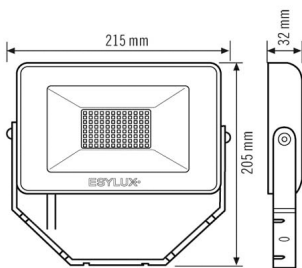

BASIC OFL TR 3000 840 WH

Номер артикула **GTIN**
EL10810718 4015120810718

Аксессуары

Обозначение изделия	Номер артикула	GTIN
FL WALL ARM 700 WH	EL10810527	4015120810527
FL GROUND SPIKE WH	EL10810541	4015120810541

Габаритный чертёж