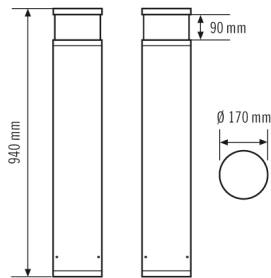

ALVA BL 940/170 OP 180° 500 830 DALI AN

Номер артикула **GTIN**
EL10820809 4015120820809

Номинальный срок службы L90B50 35000 h
при 25 °C

Фотобиологическая безопасность RG0

Аксессуары

Обозначение изделия	Номер артикула	Описание изделия	GTIN
Монтажные аксессуары			
ALVA GROUND SPIKE 170	EL10820199	Опорный анкер, оцинкованный, для установки ландшафтных светильников серии на бетонный фундамент или в твердый грунт	4015120820199

Чертеж с размерами