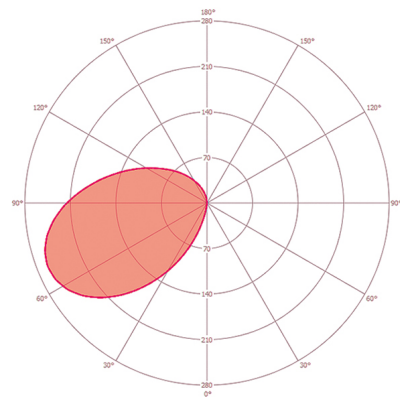

Чертеж с размерами

Распределение света

Схема подключения

Стандартный режим.

Подробное Описание изделия

- Светодиодный ландшафтный светильник DALI из высококачественного алюминия
- Невосприимчив к грязи благодаря порошковому покрытию с водоотталкивающим эффектом
- Плафон: гладкий опал
- Световое отверстие: 180°
- Интегрированная система EVG (DALI), установка без дополнительных комплектующих