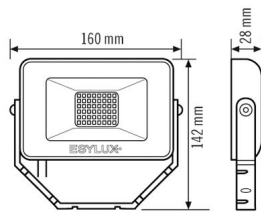

BASIC OFL TR 1000 840 BK

Номер артикула **GTIN**
EL10810916 4015120810916

Аксессуары

Обозначение изделия	Номер артикула	GTIN
FL WALL ARM 700 BK	EL10810534	4015120810534
FL GROUND SPIKE BK	EL10810558	4015120810558

Габаритный чертёж