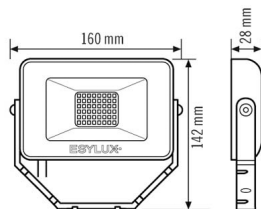

Технические характеристики

Общие сведения	
Категория устройства	Прожекторы
примечания к товару	Прожекторы предназначены для использования вне помещений. При использовании в помещениях (например, под потолком) может возникнуть опасность недостаточного отвода тепла.
Возможно дистанционное управление	-
Соответствие	CE, EAC, RoHS, WEEE
Гарантия	3 года
КРЕПЛЕНИЕ	
Тип монтажа	Структура
Место установки	сетка
Тип подключения	открытый конец
Поперечное сечение подключаемого кабеля	0,75 – 2,50 мм ²
Длина соединительного кабеля	0,8 м
КОРПУС	
Примерные	Длина 160 мм x Ширина 142 мм x Высота/глубина 28 мм
Масса	449 g
Материал	Алюминий и УФ-стабилизированный пластик
Степень защиты	IP65
Допустимая температура окружающей среды	-25 °С...+40 °С
Цвет	черный, по цветовой гамме близок к RAL 9005

Габаритный чертёж

Распределение света