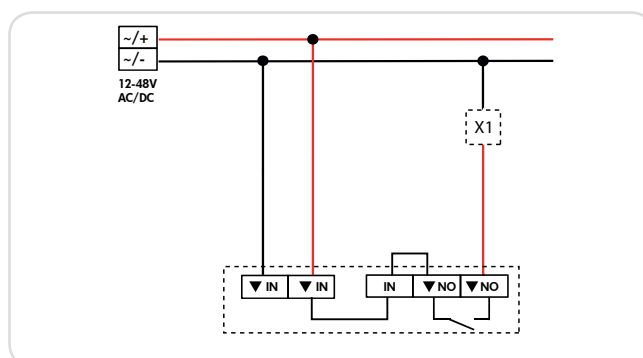

PD9-1C-12-48V-FC

i СВЕДЕНИЯ О ПРОДУКТЕ

- ~ Мини-датчик движения с рабочее напряжение 12-48 V
- ~ Один канал для переключения операционных свет
- ~ Простой монтаж на блок
- ~ Силовой агрегат монтируется через дыру в потолке для датчика
- ~ Специальное исполнение с пружинными зажимами для легкого и быстрого встраивания непосредственно в подвесные потолки
- ~ Включает 45мм крышкой кольцо и шторы и светильники

■ ТЕХНИЧЕСКИЕ ДАННЫЕ

- 12 - 48 V AC, DC
- < 0.25W
- 360°
- Ø 10 м перпендикулярно
Ø 6 м фронтально
Ø 4 м сидя
- IP20 / Класс II
- от -25°C до +50°C
- Из устойчивого к УФ поликарбоната
- Канал 1**
(управлять освещением беспотенциальный)
- 1000 W, cos φ = 1
- 30 сек. - 30 мин задержка, тест
- 10 - 2000 Lux