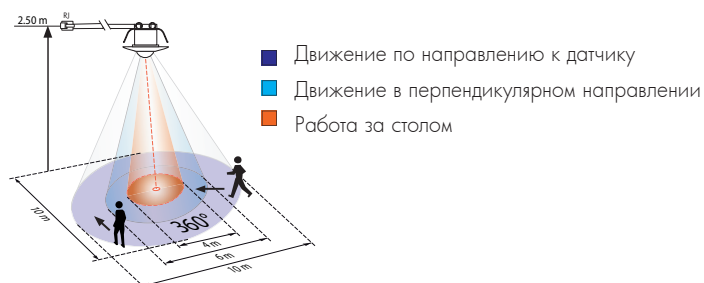

PD9-1C-12-48V-FC

i СВЕДЕНИЯ О ПРОДУКТЕ

- ~ Мини-датчик движения с рабочее напряжение 12-48 V
- ~ Один канал для переключения операционных свет
- ~ Простой монтаж на блок
- ~ Силовой агрегат монтируется через дыру в потолке для датчика
- ~ Специальное исполнение с пружинными зажимами для легкого и быстрого встраивания непосредственно в подвесные потолки
- ~ Включает 45мм крышкой кольцо и шторы и светильники

■ ТЕХНИЧЕСКИЕ ДАННЫЕ

- 12 - 48 V AC, DC
- < 0.25W
- 360°
- Ø 10 м перпендикулярно
Ø 6 м фронтально
Ø 4 м сидя
- IP20 / Класс II
- от -25°C до +50°C
- Из устойчивого к УФ поликарбоната
- Канал 1**
(управлять освещением беспотенциальный)
- 1000 W, cos φ = 1
- 30 сек. - 30 мин задержка, тест
- 10 - 2000 Lux