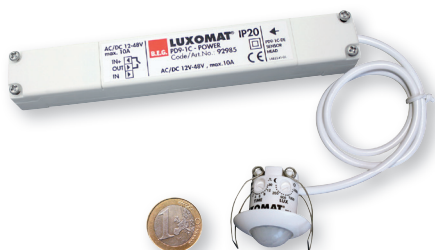

PD9-1C-12-48V-FC

i СВЕДЕНИЯ О ПРОДУКТЕ

- ~ Мини-датчик движения с рабочее напряжение 12-48 V
- ~ Один канал для переключения операционных свет
- ~ Простой монтаж на блок
- ~ Силовой агрегат монтируется через дыру в потолке для датчика
- ~ Специальное исполнение с пружинными зажимами для легкого и быстрого встраивания непосредственно в подвесные потолки
- ~ Включает 45мм крышкой кольцо и шторы и светильники

■ ТЕХНИЧЕСКИЕ ДАННЫЕ

- 12 - 48 V AC, DC
- < 0.25W
- 360°
- Ø 10 м перпендикулярно
Ø 6 м фронтально
Ø 4 м сидя
- IP20 / Класс II
- от -25°C до +50°C
- Из устойчивого к УФ поликарбоната
- Канал 1**
(управлять освещением беспотенциальный)
- 1000 W, cos φ = 1
- 30 сек. - 30 мин задержка, тест
- 10 - 2000 Lux