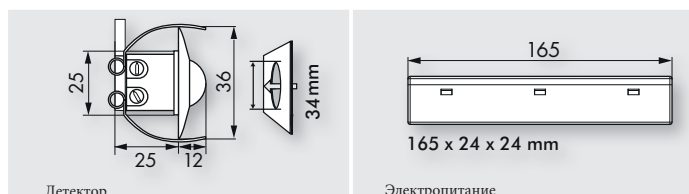

PD9-1C-12-48V-FC

i СВЕДЕНИЯ О ПРОДУКТЕ

- ~ Мини-датчик движения с рабочее напряжение 12-48 V
- ~ Один канал для переключения операционных свет
- ~ Простой монтаж на блок
- ~ Силовой агрегат монтируется через дыру в потолке для датчика
- ~ Специальное исполнение с пружинными зажимами для легкого и быстрого встраивания непосредственно в подвесные потолки
- ~ Включает 45мм крышкой кольцо и шторы и светильники

■ ТЕХНИЧЕСКИЕ ДАННЫЕ

- 12 - 48 V AC, DC
- < 0.25W
- 360°
- Ø 10 м перпендикулярно
Ø 6 м фронтально
Ø 4 м сидя
- IP20 / Класс II
- от -25°C до +50°C
- Из устойчивого к УФ поликарбоната
- Канал 1**
(управлять освещением беспотенциальный)
- 1000 W, cos φ = 1
- 30 сек. - 30 мин задержка, тест
- 10 - 2000 Lux